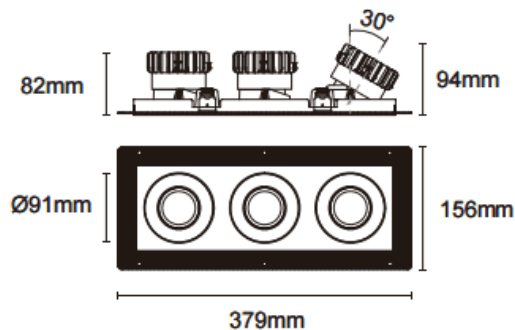

Cardan Trimless 3

Downlight Lavov de la familia Cardan Trimless 3 con una potencia de 3x17W y un ángulo de apertura del haz de 20°. Acabado en color negro. Con un flujo luminoso total de 3x1580lm y una eficacia luminosa de 93lm/W. Fabricado en aluminio inyectado a presión y lentes de PC. Driver On-Off no dim . CCT 3000K.

Dimensions	
Product dimensions (mm)	L379*W156*H94mm

Esquema

 Cut out : 120X342mm

Código artículo	86.D095.1311.02
Tipo de producto	Indoor
Categoría	Downlights
Familia	Cardan
Subfamilia	Cardan Trimless 3
Pictograms	

Producto	
Potencia real (W)	3x17
Flujo luminoso real (lm)	3x1580
Eficacia luminosa (lm/W)	93
Ángulo de apertura	20°
Tiempo de vida	50000hrs L80B10
IP	IP44
Color	negro
Driver incluido	si
Equipo	On-Off no dim
Flicker Free	si
Fuente de luz	LED
Tipo de LED	COB
Temperatura de color (K)	3000
Consistencia de color (SDCM)	SDCM3
CRI	90