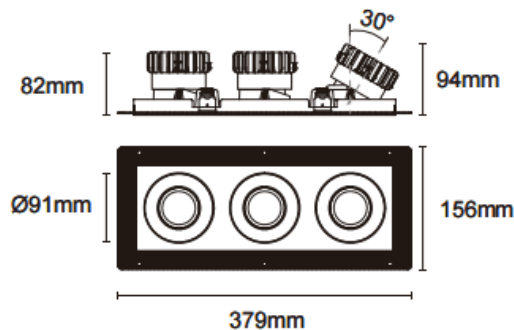

### Cardan Trimless 3

Downlight Lavov de la familia Cardan Trimless 3 con una potencia de 3x17W y un ángulo de apertura del haz de 20°. Acabado en color negro. Con un flujo luminoso total de 3x1580lm y una eficacia luminosa de 93lm/W. Fabricado en aluminio inyectado a presión y lentes de PC. Driver DALI dimmable . CCT 3000K.

Dimensions	
Product dimensions (mm)	L379*W156*H94mm

### Esquema

Cut out : 120X342mm

Código artículo	86.D095.1313.02
Tipo de producto	Indoor
Categoría	Downlights
Familia	Cardan
Subfamilia	Cardan Trimless 3
Pictograms	

Producto	
Potencia real (W)	3x17
Flujo luminoso real (lm)	3x1580
Eficacia luminosa (lm/W)	93
Ángulo de apertura	20°
Tiempo de vida	50000hrs L80B10
IP	IP44
Color	negro
Driver incluido	si
Equipo	DALI dimmable
Flicker Free	si
Fuente de luz	LED
Tipo de LED	COB
Temperatura de color (K)	3000
Consistencia de color (SDCM)	SDCM3
CRI	90