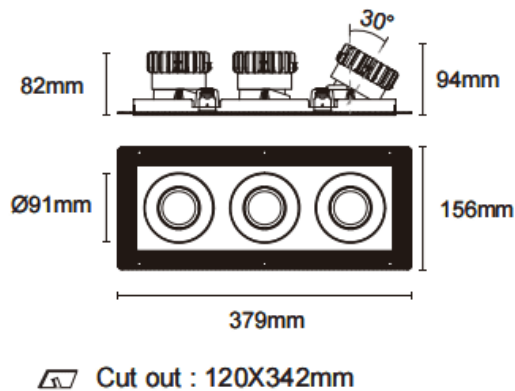

Cardan Trimless 3

Downlight Lavov de la familia Cardan Trimless 3 con una potencia de 3x17W y un ángulo de apertura del haz de 20°. Acabado en color blanco. Con un flujo luminoso total de 3x1580lm y una eficacia luminosa de 93lm/W. Fabricado en aluminio inyectado a presión y lentes de PC. Driver DALI Casamby ready. CCT 3000K.

Dimensions	
Product dimensions (mm)	L379*W156*H94mm

Esquema

Código artículo	86.D095.1319.01
Tipo de producto	Indoor
Categoría	Downlights
Familia	Cardan
Subfamilia	Cardan Trimless 3
Pictograms	

Producto	
Potencia real (W)	3x17
Flujo luminoso real (lm)	3x1580
Eficacia luminosa (lm/W)	93
Ángulo de apertura	20°
Tiempo de vida	50000hrs L80B10
IP	IP44
Color	blanco
Driver incluido	si
Equipo	DALI Casamby ready
Flicker Free	si
Fuente de luz	LED
Tipo de LED	COB
Temperatura de color (K)	3000
Consistencia de color (SDCM)	SDCM3
CRI	90