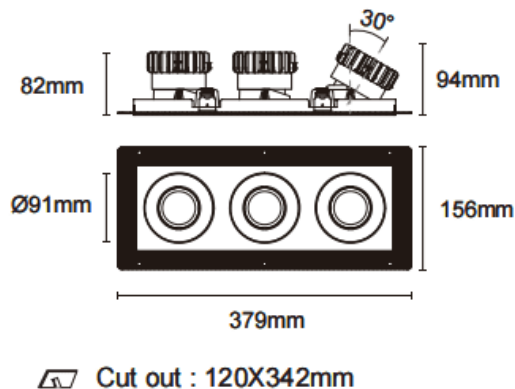

Cardan Trimless 3

Downlight Lavov de la familia Cardan Trimless 3 con una potencia de 3x17W y un ángulo de apertura del haz de 20°. Acabado en color blanco. Con un flujo luminoso total de 3x1580lm y una eficacia luminosa de 93lm/W. Fabricado en aluminio inyectado a presión y lentes de PC. Driver DALI Casamby ready. CCT 3000K.

Dimensions	
Product dimensions (mm)	L379*W156*H94mm

Esquema

Código artículo	86.D095.1319.01
Tipo de producto	Indoor
Categoría	Downlights
Familia	Cardan
Subfamilia	Cardan Trimless 3
Pictograms	

Producto	
Potencia real (W)	3x17
Flujo luminoso real (lm)	3x1580
Eficacia luminosa (lm/W)	93
Ángulo de apertura	20°
Life time (h)	50000hrs L80B10
IP	IP44
Color	blanco
Driver incluido	si
Equipo	DALI Casamby ready
Flicker Free	si
Light source	led
Type of LED	COB
Temperatura de color (K)	3000
Consistencia de color (SDCM)	SDCM<3
CRI	90