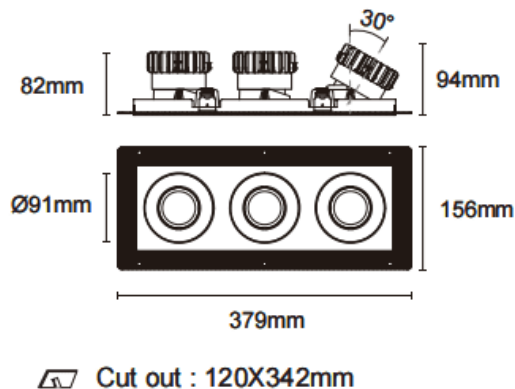

Cardan Trimless 3

Downlight Lavov de la familia Cardan Trimless 3 con una potencia de 3x17W y un ángulo de apertura del haz de 20°. Acabado en color negro. Con un flujo luminoso total de 3x1580lm y una eficacia luminosa de 93lm/W. Fabricado en aluminio inyectado a presión y lentes de PC. Driver DALI Casamby ready. CCT 3000K.

Dimensions	
Product dimensions (mm)	L379*W156*H94mm

Esquema

Código artículo	86.D095.1319.02
Tipo de producto	Indoor
Categoría	Downlights
Familia	Cardan
Subfamilia	Cardan Trimless 3
Pictograms	

Producto	
Potencia real (W)	3x17
Flujo luminoso real (lm)	3x1580
Eficacia luminosa (lm/W)	93
Ángulo de apertura	20°
Life time (h)	50000hrs L80B10
IP	IP44
Color	negro
Driver incluido	si
Equipo	DALI Casamby ready
Flicker Free	si
Light source	led
Type of LED	COB
Temperatura de color (K)	3000
Consistencia de color (SDCM)	SDCM<3
CRI	90