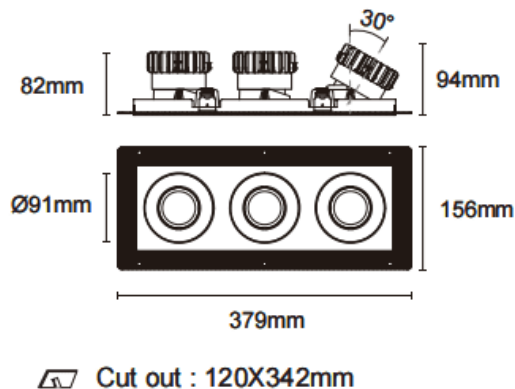

Cardan Trimless 3

Downlight Lavov de la familia Cardan Trimless 3 con una potencia de 3x17W y un ángulo de apertura del haz de 30°. Acabado en color negro. Con un flujo luminoso total de 3x1580lm y una eficacia luminosa de 93lm/W. Fabricado en aluminio inyectado a presión y lentes de PC. Driver On-Off no dim . CCT 3000K.

Dimensions	
Product dimensions (mm)	L379*W156*H94mm

Esquema

Código artículo	86.D095.1321.02
Tipo de producto	Indoor
Categoría	Downlights
Familia	Cardan
Subfamilia	Cardan Trimless 3
Pictograms	

Producto	
Potencia real (W)	3x17
Flujo luminoso real (lm)	3x1580
Eficacia luminosa (lm/W)	93
Ángulo de apertura	30°
Life time (h)	50000hrs L80B10
IP	IP44
Color	negro
Driver incluido	si
Equipo	On-Off no dim
Flicker Free	si
Light source	led
Type of LED	COB
Temperatura de color (K)	3000
Consistencia de color (SDCM)	SDCM<3
CRI	90