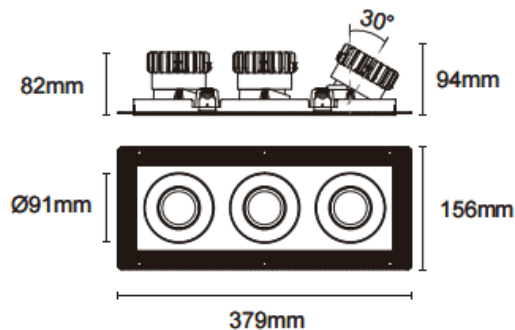

Cardan Trimless 3

Downlight Lavov de la familia Cardan Trimless 3 con una potencia de 3x17W y un ángulo de apertura del haz de 30°. Acabado en color negro. Con un flujo luminoso total de 3x1580lm y una eficacia luminosa de 93lm/W. Fabricado en aluminio inyectado a presión y lentes de PC. Driver On-Off no dim . CCT 3000K.

Dimensions

Product dimensions (mm) **L379*W156*H94mm**

Esquema

Cut out : 120X342mm

Código artículo	86.D095.1321.02
Tipo de producto	Indoor
Categoría	Downlights
Familia	Cardan
Subfamilia	Cardan Trimless 3
Pictograms	

Producto	
Potencia real (W)	3x17
Flujo luminoso real (lm)	3x1580
Eficacia luminosa (lm/W)	93
Ángulo de apertura	30°
Life time (h)	50000hrs L80B10
IP	IP44
Color	negro
Driver incluido	si
Equipo	On-Off no dim
Flicker Free	si
Light source	led
Type of LED	COB
Temperatura de color (K)	3000
Consistencia de color (SDCM)	SDCM<3
CRI	90