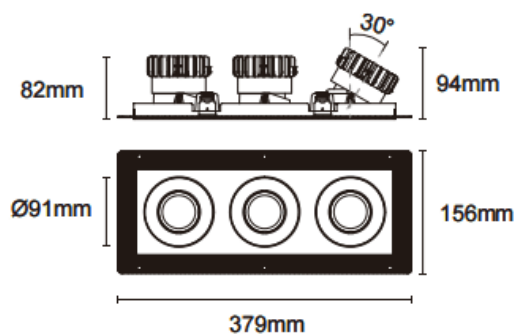

Cardan Trimless 3

Downlight Lavov de la familia Cardan Trimless 3 con una potencia de 3x17W y un ángulo de apertura del haz de 30°. Acabado en color negro. Con un flujo luminoso total de 3x1580lm y una eficacia luminosa de 93lm/W. Fabricado en aluminio inyectado a presión y lentes de PC. Driver DALI dimmable . CCT 3000K.

Dimensions	
Product dimensions (mm)	L379*W156*H94mm

Esquema

Cut out : 120X342mm

Código artículo	86.D095.1323.02
Tipo de producto	Indoor
Categoría	Downlights
Familia	Cardan
Subfamilia	Cardan Trimless 3
Pictograms	

Producto	
Potencia real (W)	3x17
Flujo luminoso real (lm)	3x1580
Eficacia luminosa (lm/W)	93
Ángulo de apertura	30°
Life time (h)	50000hrs L80B10
IP	IP44
Color	negro
Driver incluido	si
Equipo	DALI dimmable
Flicker Free	si
Light source	led
Type of LED	COB
Temperatura de color (K)	3000
Consistencia de color (SDCM)	SDCM<3
CRI	90