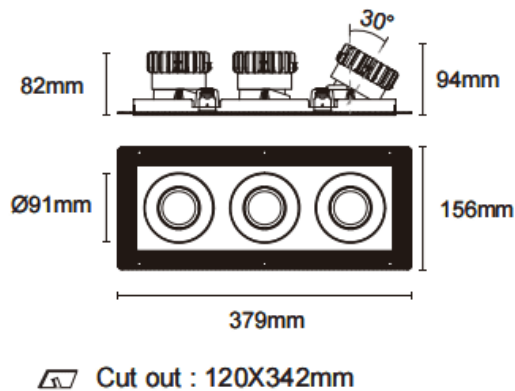

Cardan Trimless 3

Downlight Lavov de la familia Cardan Trimless 3 con una potencia de 3x17W y un ángulo de apertura del haz de 30°. Acabado en color negro. Con un flujo luminoso total de 3x1580lm y una eficacia luminosa de 93lm/W. Fabricado en aluminio inyectado a presión y lentes de PC. Driver DALI Casamby ready. CCT 3000K.

Dimensions	
Product dimensions (mm)	L379*W156*H94mm

Esquema

Código artículo	86.D095.1329.02
Tipo de producto	Indoor
Categoría	Downlights
Familia	Cardan
Subfamilia	Cardan Trimless 3
Pictograms	

Producto	
Potencia real (W)	3x17
Flujo luminoso real (lm)	3x1580
Eficacia luminosa (lm/W)	93
Ángulo de apertura	30°
Life time (h)	50000hrs L80B10
IP	IP44
Color	negro
Driver incluido	si
Equipo	DALI Casamby ready
Flicker Free	si
Light source	led
Type of LED	COB
Temperatura de color (K)	3000
Consistencia de color (SDCM)	SDCM<3
CRI	90