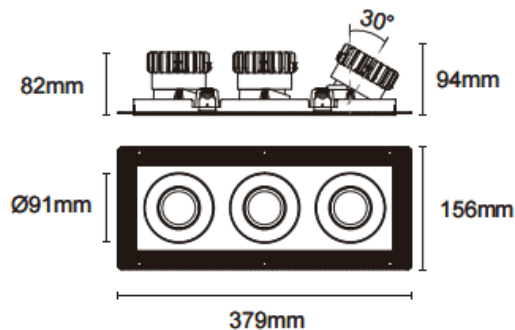

Cardan Trimless 3

Downlight Lavov de la familia Cardan Trimless 3 con una potencia de 3x17W y un ángulo de apertura del haz de 45°. Acabado en color blanco. Con un flujo luminoso total de 3x1580lm y una eficacia luminosa de 93lm/W. Fabricado en aluminio inyectado a presión y lentes de PC. Driver On-Off no dim . CCT 3000K.

Dimensions

Product dimensions (mm) **L379*W156*H94mm**

Esquema

Cut out : 120X342mm