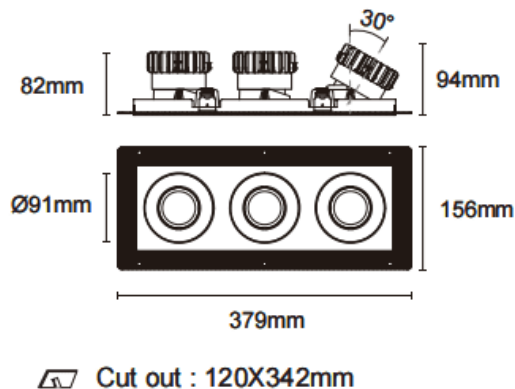

Cardan Trimless 3

Downlight Lavov de la familia Cardan Trimless 3 con una potencia de 3x17W y un ángulo de apertura del haz de 45°. Acabado en color blanco. Con un flujo luminoso total de 3x1580lm y una eficacia luminosa de 93lm/W. Fabricado en aluminio inyectado a presión y lentes de PC. Driver On-Off no dim . CCT 3000K.

Dimensions	
Product dimensions (mm)	L379*W156*H94mm

Esquema

Código artículo	86.D095.1331.01
Tipo de producto	Indoor
Categoría	Downlights
Familia	Cardan
Subfamilia	Cardan Trimless 3
Pictograms	

Producto	
Potencia real (W)	3x17
Flujo luminoso real (lm)	3x1580
Eficacia luminosa (lm/W)	93
Ángulo de apertura	45°
Tiempo de vida	50000hrs L80B10
IP	IP44
Color	blanco
Driver incluido	si
Equipo	On-Off no dim
Flicker Free	si
Fuente de luz	LED
Tipo de LED	COB
Temperatura de color (K)	3000
Consistencia de color (SDCM)	SDCM3
CRI	90