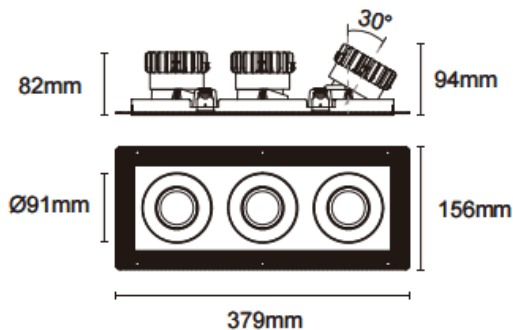

Cardan Trimless 3

Downlight Lavov de la familia Cardan Trimless 3 con una potencia de 3x17W y un ángulo de apertura del haz de 45°. Acabado en color negro. Con un flujo luminoso total de 3x1580lm y una eficacia luminosa de 93lm/W. Fabricado en aluminio inyectado a presión y lentes de PC. Driver On-Off no dim . CCT 3000K.

| Dimensions | |
|-------------------------|-----------------|
| Product dimensions (mm) | L379*W156*H94mm |

Esquema

Cut out : 120X342mm

| | |
|------------------|-------------------|
| Código artículo | 86.D095.1331.02 |
| Tipo de producto | Indoor |
| Categoría | Downlights |
| Familia | Cardan |
| Subfamilia | Cardan Trimless 3 |
| Pictograms | |

| | |
|------------------------------|-----------------|
| Producto | |
| Potencia real (W) | 3x17 |
| Flujo luminoso real (lm) | 3x1580 |
| Eficacia luminosa (lm/W) | 93 |
| Ángulo de apertura | 45° |
| Life time (h) | 50000hrs L80B10 |
| IP | IP44 |
| Color | negro |
| Driver incluido | si |
| Equipo | On-Off no dim |
| Flicker Free | si |
| Light source | led |
| Type of LED | COB |
| Temperatura de color (K) | 3000 |
| Consistencia de color (SDCM) | SDCM<3 |
| CRI | 90 |