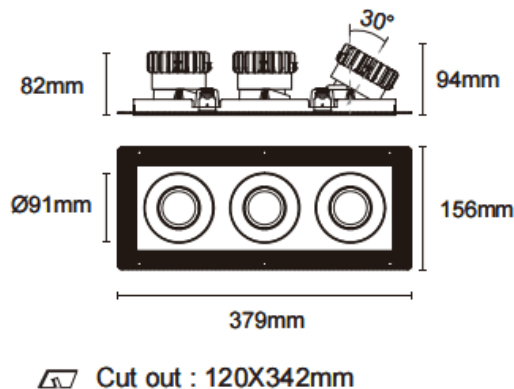

Esquema

Código artículo	86.D095.1333.01
Tipo de producto	Indoor
Categoría	Downlights
Familia	Cardan
Subfamilia	Cardan Trimless 3
Pictograms	

Producto	
Potencia real (W)	3x17
Flujo luminoso real (lm)	3x1580
Eficacia luminosa (lm/W)	93
Ángulo de apertura	45°
Life time (h)	50000hrs L80B10
IP	IP44
Color	blanco
Driver incluido	si
Equipo	DALI dimmable
Flicker Free	si
Light source	led
Type of LED	COB
Temperatura de color (K)	3000
Consistencia de color (SDCM)	SDCM<3
CRI	90