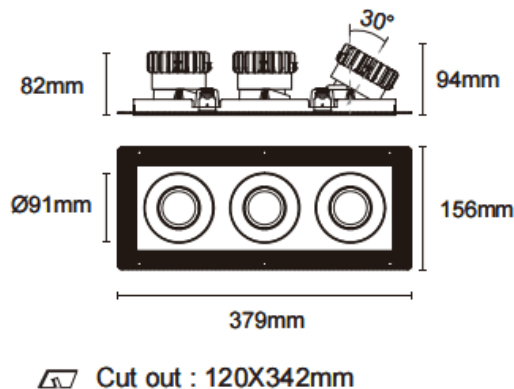

### Cardan Trimless 3

Downlight Lavov de la familia Cardan Trimless 3 con una potencia de 3x17W y un ángulo de apertura del haz de 45°. Acabado en color blanco. Con un flujo luminoso total de 3x1580lm y una eficacia luminosa de 93lm/W. Fabricado en aluminio inyectado a presión y lentes de PC. Driver DALI dimmable . CCT 3000K.

Dimensions	
Product dimensions (mm)	L379*W156*H94mm

### Esquema

Código artículo	86.D095.1333.01
Tipo de producto	Indoor
Categoría	Downlights
Familia	Cardan
Subfamilia	Cardan Trimless 3
Pictograms	

Producto	
Potencia real (W)	3x17
Flujo luminoso real (lm)	3x1580
Eficacia luminosa (lm/W)	93
Ángulo de apertura	45°
Life time (h)	50000hrs L80B10
IP	IP44
Color	blanco
Driver incluido	si
Equipo	DALI dimmable
Flicker Free	si
Light source	led
Type of LED	COB
Temperatura de color (K)	3000
Consistencia de color (SDCM)	SDCM<3
CRI	90