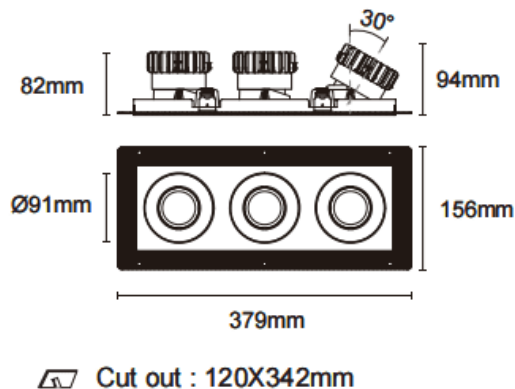

Cardan Trimless 3

Downlight Lavov de la familia Cardan Trimless 3 con una potencia de 3x17W y un ángulo de apertura del haz de 45°. Acabado en color negro. Con un flujo luminoso total de 3x1580lm y una eficacia luminosa de 93lm/W. Fabricado en aluminio inyectado a presión y lentes de PC. Driver DALI dimmable . CCT 3000K.

Dimensions	
Product dimensions (mm)	L379*W156*H94mm

Esquema

Código artículo	86.D095.1333.02
Tipo de producto	Indoor
Categoría	Downlights
Familia	Cardan
Subfamilia	Cardan Trimless 3
Pictograms	

Producto	
Potencia real (W)	3x17
Flujo luminoso real (lm)	3x1580
Eficacia luminosa (lm/W)	93
Ángulo de apertura	45°
Life time (h)	50000hrs L80B10
IP	IP44
Color	negro
Driver incluido	si
Equipo	DALI dimmable
Flicker Free	si
Light source	led
Type of LED	COB
Temperatura de color (K)	3000
Consistencia de color (SDCM)	SDCM<3
CRI	90