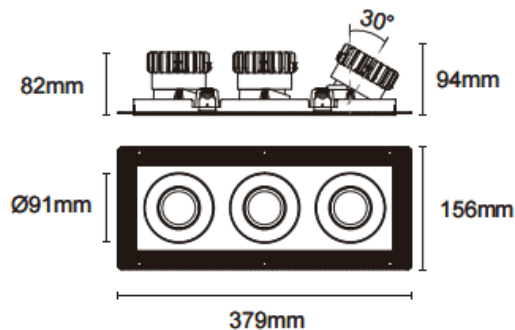

Cardan Trimless 3

Downlight Lavov de la familia Cardan Trimless 3 con una potencia de 3x17W y un ángulo de apertura del haz de 45°. Acabado en color blanco. Con un flujo luminoso total de 3x1580lm y una eficacia luminosa de 93lm/W. Fabricado en aluminio inyectado a presión y lentes de PC. Driver DALI Casamby ready. CCT 3000K.

Dimensions

Product dimensions (mm) **L379*W156*H94mm**

Esquema

 Cut out : 120X342mm

Código artículo **86.D095.1339.01**

Tipo de producto **Indoor**

Categoría **Downlights**

Familia **Cardan**

Subfamilia **Cardan Trimless 3**

Pictograms

Producto

Potencia real (W) **3x17**

Flujo luminoso real (lm) **3x1580**

Eficacia luminosa (lm/W) **93**

Ángulo de apertura **45°**

Life time (h) **50000hrs L80B10**