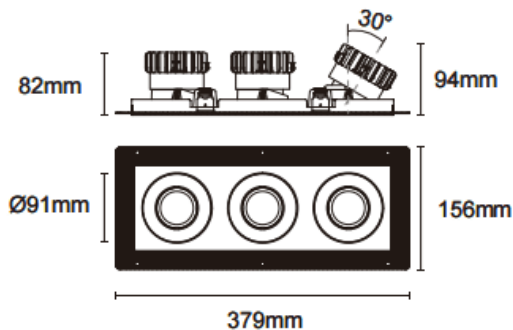

### Cardan Trimless 3

Downlight Lavov de la familia Cardan Trimless 3 con una potencia de 3x17W y un ángulo de apertura del haz de 45°. Acabado en color negro. Con un flujo luminoso total de 3x1580lm y una eficacia luminosa de 93lm/W. Fabricado en aluminio inyectado a presión y lentes de PC. Driver DALI Casamby ready. CCT 3000K.

#### Dimensions

Product dimensions (mm) **L379\*W156\*H94mm**

#### Esquema

Cut out : 120X342mm

**Código artículo** 86.D095.1339.02

**Tipo de producto** Indoor

**Categoría** Downlights

**Familia** Cardan

**Subfamilia** Cardan Trimless 3

**Pictograms**

#### Producto

**Potencia real (W)** 3x17

**Flujo luminoso real (lm)** 3x1580

**Eficacia luminosa (lm/W)** 93

**Ángulo de apertura** 45°

**Tiempo de vida** 50000hrs L80B10

**IP** IP44

**Color** negro