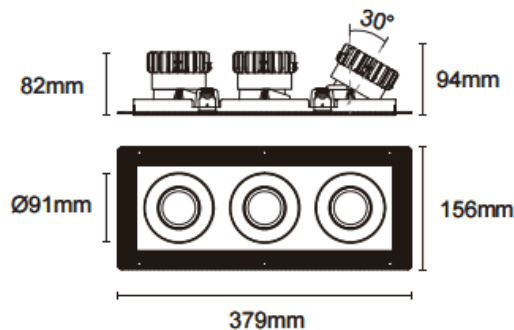

Cardan Trimless 3

Downlight Lavov de la familia Cardan Trimless 3 con una potencia de 3x17W y un ángulo de apertura del haz de 55°. Acabado en color negro. Con un flujo luminoso total de 3x1580lm y una eficacia luminosa de 93lm/W. Fabricado en aluminio inyectado a presión y lentes de PC. Driver On-Off no dim . CCT 3000K.

Dimensions

Product dimensions (mm) **L379*W156*H94mm**

Esquema

Cut out : 120X342mm

Código artículo **86.D095.1341.02**

Tipo de producto **Indoor**

Categoría **Downlights**

Familia **Cardan**

Subfamilia **Cardan Trimless 3**

Pictograms

Producto

Potencia real (W) **3x17**

Flujo luminoso real (lm) **3x1580**

Eficacia luminosa (lm/W) **93**

Ángulo de apertura **55°**

Life time (h) **50000hrs L80B10**