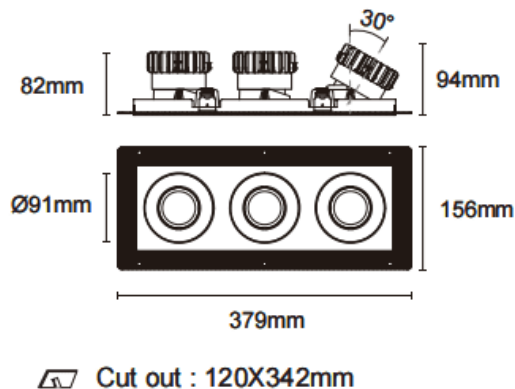

Cardan Trimless 3

Downlight Lavov de la familia Cardan Trimless 3 con una potencia de 3x17W y un ángulo de apertura del haz de 55°. Acabado en color negro. Con un flujo luminoso total de 3x1580lm y una eficacia luminosa de 93lm/W. Fabricado en aluminio inyectado a presión y lentes de PC. Driver On-Off no dim . CCT 3000K.

| Dimensions | |
|-------------------------|-----------------|
| Product dimensions (mm) | L379*W156*H94mm |

Esquema

| | |
|------------------|-------------------|
| Código artículo | 86.D095.1341.02 |
| Tipo de producto | Indoor |
| Categoría | Downlights |
| Familia | Cardan |
| Subfamilia | Cardan Trimless 3 |
| Pictograms | |

| | |
|------------------------------|-----------------|
| Producto | |
| Potencia real (W) | 3x17 |
| Flujo luminoso real (lm) | 3x1580 |
| Eficacia luminosa (lm/W) | 93 |
| Ángulo de apertura | 55° |
| Tiempo de vida | 50000hrs L80B10 |
| IP | IP44 |
| Color | negro |
| Driver incluido | si |
| Equipo | On-Off no dim |
| Flicker Free | si |
| Fuente de luz | LED |
| Tipo de LED | COB |
| Temperatura de color (K) | 3000 |
| Consistencia de color (SDCM) | SDCM3 |
| CRI | 90 |