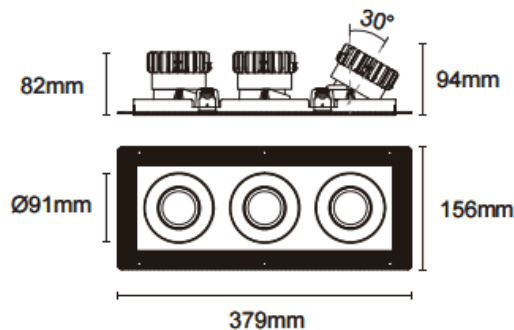

### Cardan Trimless 3

Downlight Lavov de la familia Cardan Trimless 3 con una potencia de 3x17W y un ángulo de apertura del haz de 55°. Acabado en color negro. Con un flujo luminoso total de 3x1580lm y una eficacia luminosa de 93lm/W. Fabricado en aluminio inyectado a presión y lentes de PC. Driver DALI dimmable . CCT 3000K.

#### Dimensions

Product dimensions (mm) **L379\*W156\*H94mm**

#### Esquema

 Cut out : 120X342mm

<b>Código artículo</b>	<b>86.D095.1343.02</b>
<b>Tipo de producto</b>	<b>Indoor</b>
<b>Categoría</b>	<b>Downlights</b>
<b>Familia</b>	<b>Cardan</b>
<b>Subfamilia</b>	<b>Cardan Trimless 3</b>
<b>Pictograms</b>	
<b>Producto</b>	
<b>Potencia real (W)</b>	<b>3x17</b>
<b>Flujo luminoso real (lm)</b>	<b>3x1580</b>
<b>Eficacia luminosa (lm/W)</b>	<b>93</b>
<b>Ángulo de apertura</b>	<b>55°</b>
<b>Life time (h)</b>	<b>50000hrs L80B10</b>
<b>IP</b>	<b>IP44</b>
<b>Color</b>	<b>negro</b>
<b>Driver incluido</b>	<b>si</b>
<b>Equipo</b>	<b>DALI dimmable</b>
<b>Flicker Free</b>	<b>si</b>
<b>Light source</b>	<b>led</b>
<b>Type of LED</b>	<b>COB</b>
<b>Temperatura de color (K)</b>	<b>3000</b>
<b>Consistencia de color (SDCM)</b>	<b>SDCM&lt;3</b>
<b>CRI</b>	<b>90</b>