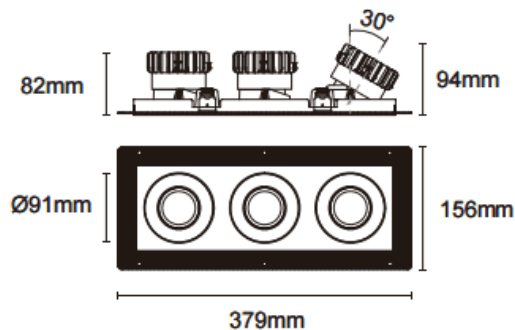

Cardan Trimless 3

Downlight Lavov de la familia Cardan Trimless 3 con una potencia de 3x17W y un ángulo de apertura del haz de 55°. Acabado en color negro. Con un flujo luminoso total de 3x1580lm y una eficacia luminosa de 93lm/W. Fabricado en aluminio inyectado a presión y lentes de PC. Driver DALI Casamby ready. CCT 3000K.

Dimensions	
Product dimensions (mm)	L379*W156*H94mm

Esquema

 Cut out : 120X342mm

Código artículo	86.D095.1349.02
Tipo de producto	Indoor
Categoría	Downlights
Familia	Cardan
Subfamilia	Cardan Trimless 3
Pictograms	

Producto	
Potencia real (W)	3x17
Flujo luminoso real (lm)	3x1580
Eficacia luminosa (lm/W)	93
Ángulo de apertura	55°
Life time (h)	50000hrs L80B10
IP	IP44
Color	negro
Driver incluido	si
Equipo	DALI Casamby ready
Flicker Free	si
Light source	led
Type of LED	COB
Temperatura de color (K)	3000
Consistencia de color (SDCM)	SDCM<3
CRI	90