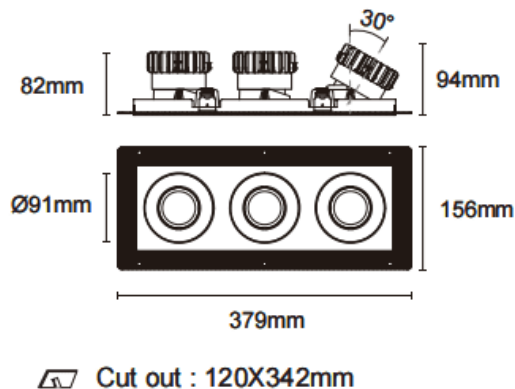

Cardan Trimless 3

Downlight Lavov de la familia Cardan Trimless 3 con una potencia de 3x17W y un ángulo de apertura del haz de 20°. Acabado en color negro. Con un flujo luminoso total de 3x1580lm y una eficacia luminosa de 93lm/W. Fabricado en aluminio inyectado a presión y lentes de PC. Driver On-Off no dim . CCT 4000K.

Dimensions	
Product dimensions (mm)	L379*W156*H94mm

Esquema

Código artículo	86.D095.1411.02
Tipo de producto	Indoor
Categoría	Downlights
Familia	Cardan
Subfamilia	Cardan Trimless 3
Pictograms	

Producto	
Potencia real (W)	3x17
Flujo luminoso real (lm)	3x1580
Eficacia luminosa (lm/W)	93
Ángulo de apertura	20°
Tiempo de vida	50000hrs L80B10
IP	IP44
Color	negro
Driver incluido	si
Equipo	On-Off no dim
Flicker Free	si
Fuente de luz	LED
Tipo de LED	COB
Temperatura de color (K)	4000
Consistencia de color (SDCM)	SDCM3
CRI	90