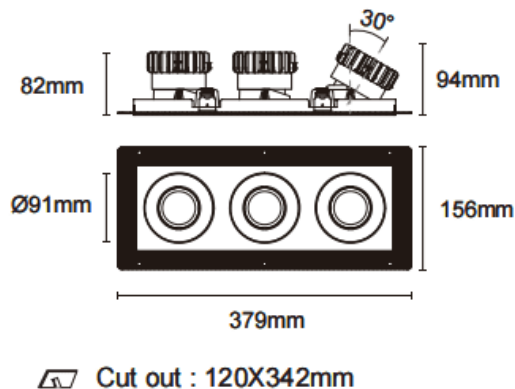

Cardan Trimless 3

Downlight Lavov de la familia Cardan Trimless 3 con una potencia de 3x17W y un ángulo de apertura del haz de 20°. Acabado en color blanco. Con un flujo luminoso total de 3x1580lm y una eficacia luminosa de 93lm/W. Fabricado en aluminio inyectado a presión y lentes de PC. Driver DALI dimmable . CCT 4000K.

Dimensions	
Product dimensions (mm)	L379*W156*H94mm

Esquema

Código artículo	86.D095.1413.01
Tipo de producto	Indoor
Categoría	Downlights
Familia	Cardan
Subfamilia	Cardan Trimless 3
Pictograms	

Producto	
Potencia real (W)	3x17
Flujo luminoso real (lm)	3x1580
Eficacia luminosa (lm/W)	93
Ángulo de apertura	20°
Tiempo de vida	50000hrs L80B10
IP	IP44
Color	blanco
Driver incluido	si
Equipo	DALI dimmable
Flicker Free	si
Fuente de luz	LED
Tipo de LED	COB
Temperatura de color (K)	4000
Consistencia de color (SDCM)	SDCM3
CRI	90