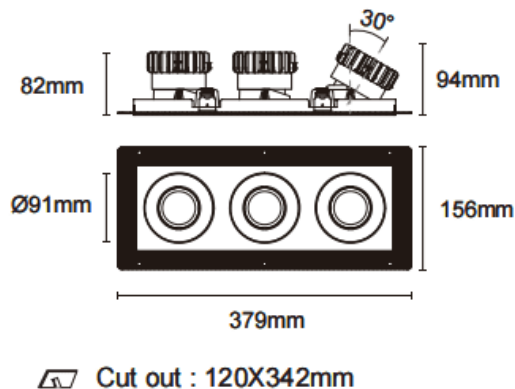

Cardan Trimless 3

Downlight Lavov de la familia Cardan Trimless 3 con una potencia de 3x17W y un ángulo de apertura del haz de 20°. Acabado en color blanco. Con un flujo luminoso total de 3x1580lm y una eficacia luminosa de 93lm/W. Fabricado en aluminio inyectado a presión y lentes de PC. Driver DALI dimmable . CCT 4000K.

Dimensions	
Product dimensions (mm)	L379*W156*H94mm

Esquema

Código artículo	86.D095.1413.01
Tipo de producto	Indoor
Categoría	Downlights
Familia	Cardan
Subfamilia	Cardan Trimless 3
Pictograms	

Producto	
Potencia real (W)	3x17
Flujo luminoso real (lm)	3x1580
Eficacia luminosa (lm/W)	93
Ángulo de apertura	20°
Life time (h)	50000hrs L80B10
IP	IP44
Color	blanco
Driver incluido	si
Equipo	DALI dimmable
Flicker Free	si
Light source	led
Type of LED	COB
Temperatura de color (K)	4000
Consistencia de color (SDCM)	SDCM<3
CRI	90