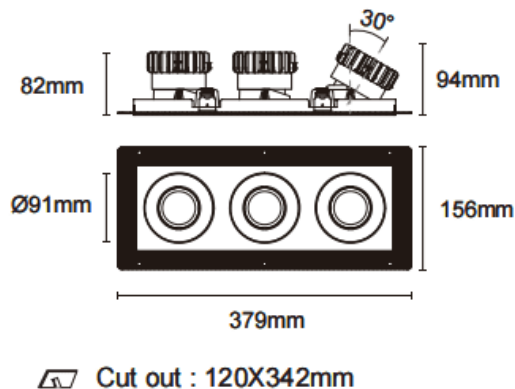

Cardan Trimless 3

Downlight Lavov de la familia Cardan Trimless 3 con una potencia de 3x17W y un ángulo de apertura del haz de 20°. Acabado en color negro. Con un flujo luminoso total de 3x1580lm y una eficacia luminosa de 93lm/W. Fabricado en aluminio inyectado a presión y lentes de PC. Driver DALI dimmable . CCT 4000K.

| Dimensions | |
|-------------------------|-----------------|
| Product dimensions (mm) | L379*W156*H94mm |

Esquema

| | |
|------------------|-------------------|
| Código artículo | 86.D095.1413.02 |
| Tipo de producto | Indoor |
| Categoría | Downlights |
| Familia | Cardan |
| Subfamilia | Cardan Trimless 3 |
| Pictograms | |

| | |
|------------------------------|-----------------|
| Producto | |
| Potencia real (W) | 3x17 |
| Flujo luminoso real (lm) | 3x1580 |
| Eficacia luminosa (lm/W) | 93 |
| Ángulo de apertura | 20° |
| Life time (h) | 50000hrs L80B10 |
| IP | IP44 |
| Color | negro |
| Driver incluido | si |
| Equipo | DALI dimmable |
| Flicker Free | si |
| Light source | led |
| Type of LED | COB |
| Temperatura de color (K) | 4000 |
| Consistencia de color (SDCM) | SDCM<3 |
| CRI | 90 |