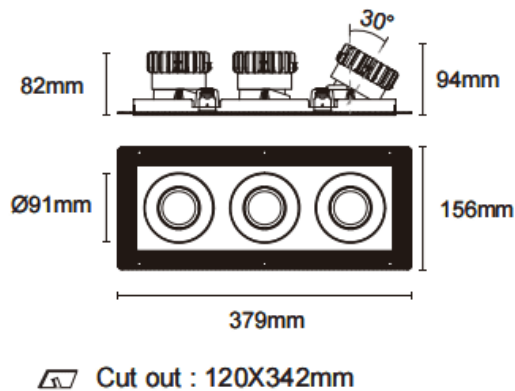

Cardan Trimless 3

Downlight Lavov de la familia Cardan Trimless 3 con una potencia de 3x17W y un ángulo de apertura del haz de 20°. Acabado en color negro. Con un flujo luminoso total de 3x1580lm y una eficacia luminosa de 93lm/W. Fabricado en aluminio inyectado a presión y lentes de PC. Driver DALI Casamby ready. CCT 4000K.

Dimensions	
Product dimensions (mm)	L379*W156*H94mm

Esquema

Código artículo	86.D095.1419.02
Tipo de producto	Indoor
Categoría	Downlights
Familia	Cardan
Subfamilia	Cardan Trimless 3
Pictograms	

Producto	
Potencia real (W)	3x17
Flujo luminoso real (lm)	3x1580
Eficacia luminosa (lm/W)	93
Ángulo de apertura	20°
Life time (h)	50000hrs L80B10
IP	IP44
Color	negro
Driver incluido	si
Equipo	DALI Casamby ready
Flicker Free	si
Light source	led
Type of LED	COB
Temperatura de color (K)	4000
Consistencia de color (SDCM)	SDCM<3
CRI	90