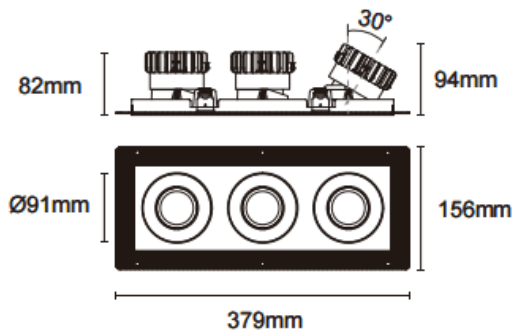

Cardan Trimless 3

Downlight Lavov de la familia Cardan Trimless 3 con una potencia de 3x17W y un ángulo de apertura del haz de 30°. Acabado en color blanco. Con un flujo luminoso total de 3x1580lm y una eficacia luminosa de 93lm/W. Fabricado en aluminio inyectado a presión y lentes de PC. Driver On-Off no dim . CCT 4000K.

Dimensions

Product dimensions (mm) **L379*W156*H94mm**

Esquema

Cut out : 120X342mm

| | |
|------------------|--------------------------|
| Código artículo | 86.D095.1421.01 |
| Tipo de producto | Indoor |
| Categoría | Downlights |
| Familia | Cardan |
| Subfamilia | Cardan Trimless 3 |
| Pictograms | |

| | |
|------------------------------|------------------------|
| Producto | |
| Potencia real (W) | 3x17 |
| Flujo luminoso real (lm) | 3x1580 |
| Eficacia luminosa (lm/W) | 93 |
| Ángulo de apertura | 30° |
| Tiempo de vida | 50000hrs L80B10 |
| IP | IP44 |
| Color | blanco |
| Driver incluido | si |
| Equipo | On-Off no dim |
| Flicker Free | si |
| Fuente de luz | LED |
| Tipo de LED | COB |
| Temperatura de color (K) | 4000 |
| Consistencia de color (SDCM) | SDCM3 |
| CRI | 90 |