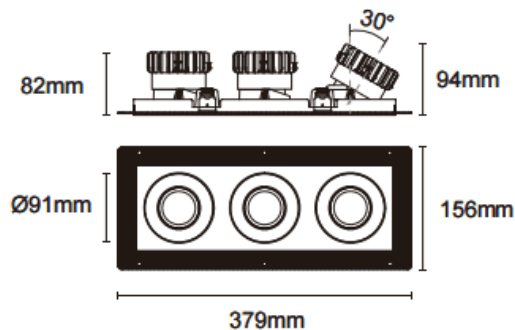

### Cardan Trimless 3

Downlight Lavov de la familia Cardan Trimless 3 con una potencia de 3x17W y un ángulo de apertura del haz de 30°. Acabado en color negro. Con un flujo luminoso total de 3x1580lm y una eficacia luminosa de 93lm/W. Fabricado en aluminio inyectado a presión y lentes de PC. Driver On-Off no dim . CCT 4000K.

Dimensions	
Product dimensions (mm)	L379*W156*H94mm

### Esquema

 Cut out : 120X342mm

Código artículo	86.D095.1421.02
Tipo de producto	Indoor
Categoría	Downlights
Familia	Cardan
Subfamilia	Cardan Trimless 3
Pictograms	

Producto	
Potencia real (W)	3x17
Flujo luminoso real (lm)	3x1580
Eficacia luminosa (lm/W)	93
Ángulo de apertura	30°
Tiempo de vida	50000hrs L80B10
IP	IP44
Color	negro
Driver incluido	si
Equipo	On-Off no dim
Flicker Free	si
Fuente de luz	LED
Tipo de LED	COB
Temperatura de color (K)	4000
Consistencia de color (SDCM)	SDCM3
CRI	90