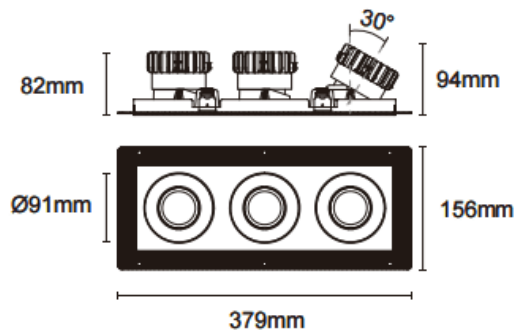

Cardan Trimless 3

Downlight Lavov de la familia Cardan Trimless 3 con una potencia de 3x17W y un ángulo de apertura del haz de 30°. Acabado en color blanco. Con un flujo luminoso total de 3x1580lm y una eficacia luminosa de 93lm/W. Fabricado en aluminio inyectado a presión y lentes de PC. Driver DALI dimmable . CCT 4000K.

Dimensions

Product dimensions (mm) **L379*W156*H94mm**

Esquema

Cut out : 120X342mm

Código artículo	86.D095.1423.01
Tipo de producto	Indoor
Categoría	Downlights
Familia	Cardan
Subfamilia	Cardan Trimless 3
Pictograms	

Producto	
Potencia real (W)	3x17
Flujo luminoso real (lm)	3x1580
Eficacia luminosa (lm/W)	93
Ángulo de apertura	30º
Life time (h)	50000hrs L80B10
IP	IP44
Color	blanco
Driver incluido	si
Equipo	DALI dimmable
Flicker Free	si
Light source	led
Type of LED	COB
Temperatura de color (K)	4000
Consistencia de color (SDCM)	SDCM<3
CRI	90