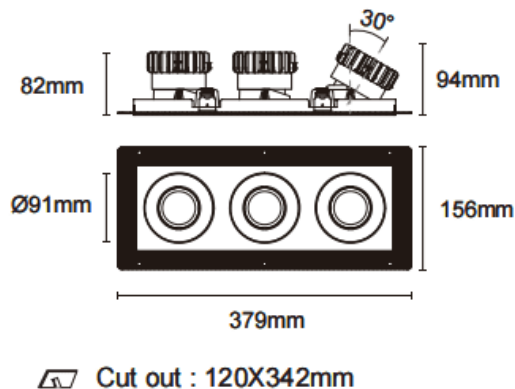

Cardan Trimless 3

Downlight Lavov de la familia Cardan Trimless 3 con una potencia de 3x17W y un ángulo de apertura del haz de 30°. Acabado en color negro. Con un flujo luminoso total de 3x1580lm y una eficacia luminosa de 93lm/W. Fabricado en aluminio inyectado a presión y lentes de PC. Driver DALI dimmable . CCT 4000K.

Dimensions	
Product dimensions (mm)	L379*W156*H94mm

Esquema

Código artículo	86.D095.1423.02
Tipo de producto	Indoor
Categoría	Downlights
Familia	Cardan
Subfamilia	Cardan Trimless 3
Pictograms	

Producto	
Potencia real (W)	3x17
Flujo luminoso real (lm)	3x1580
Eficacia luminosa (lm/W)	93
Ángulo de apertura	30°
Life time (h)	50000hrs L80B10
IP	IP44
Color	negro
Driver incluido	si
Equipo	DALI dimmable
Flicker Free	si
Light source	led
Type of LED	COB
Temperatura de color (K)	4000
Consistencia de color (SDCM)	SDCM<3
CRI	90