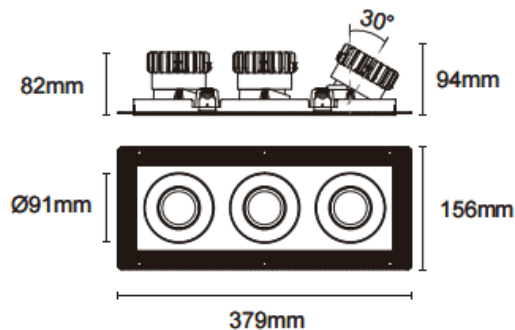

Cardan Trimless 3

Downlight Lavov de la familia Cardan Trimless 3 con una potencia de 3x17W y un ángulo de apertura del haz de 30°. Acabado en color blanco. Con un flujo luminoso total de 3x1580lm y una eficacia luminosa de 93lm/W. Fabricado en aluminio inyectado a presión y lentes de PC. Driver DALI Casamby ready. CCT 4000K.

Dimensions

Product dimensions (mm) **L379*W156*H94mm**

Esquema

Cut out : 120X342mm

Código artículo **86.D095.1429.01**

Tipo de producto **Indoor**

Categoría **Downlights**

Familia **Cardan**

Subfamilia **Cardan Trimless 3**

Pictograms

Producto

Potencia real (W) **3x17**

Flujo luminoso real (lm) **3x1580**

Eficacia luminosa (lm/W) **93**

Ángulo de apertura **30°**

Life time (h) **50000hrs L80B10**