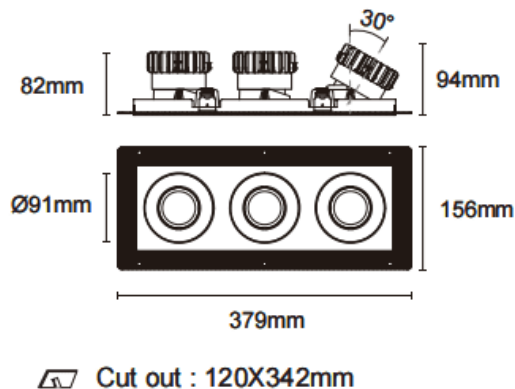

### Cardan Trimless 3

Downlight Lavov de la familia Cardan Trimless 3 con una potencia de 3x17W y un ángulo de apertura del haz de 30°. Acabado en color negro. Con un flujo luminoso total de 3x1580lm y una eficacia luminosa de 93lm/W. Fabricado en aluminio inyectado a presión y lentes de PC. Driver DALI Casamby ready. CCT 4000K.

Dimensions	
Product dimensions (mm)	L379*W156*H94mm

### Esquema

Código artículo	86.D095.1429.02
Tipo de producto	Indoor
Categoría	Downlights
Familia	Cardan
Subfamilia	Cardan Trimless 3
Pictograms	

Producto	
Potencia real (W)	3x17
Flujo luminoso real (lm)	3x1580
Eficacia luminosa (lm/W)	93
Ángulo de apertura	30°
Life time (h)	50000hrs L80B10
IP	IP44
Color	negro
Driver incluido	si
Equipo	DALI Casamby ready
Flicker Free	si
Light source	led
Type of LED	COB
Temperatura de color (K)	4000
Consistencia de color (SDCM)	SDCM<3
CRI	90