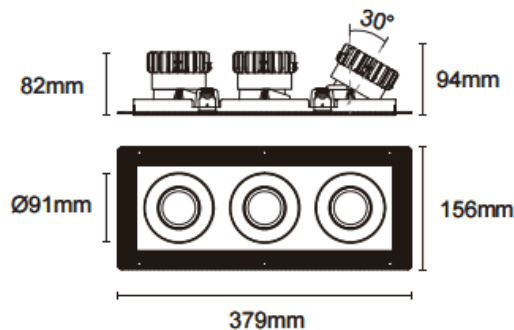

Cardan Trimless 3

Downlight Lavov de la familia Cardan Trimless 3 con una potencia de 3x17W y un ángulo de apertura del haz de 45°. Acabado en color blanco. Con un flujo luminoso total de 3x1580lm y una eficacia luminosa de 93lm/W. Fabricado en aluminio inyectado a presión y lentes de PC. Driver On-Off no dim . CCT 4000K.

Dimensions

Product dimensions (mm) **L379*W156*H94mm**

Esquema

Cut out : 120X342mm

Código artículo 86.D095.1431.01

Tipo de producto Indoor

Categoría Downlights

Familia Cardan

Subfamilia Cardan Trimless 3

Pictograms

Producto

Potencia real (W) 3x17

Flujo luminoso real (lm) 3x1580

Eficacia luminosa (lm/W) 93

Ángulo de apertura 45°

Tiempo de vida 50000hrs L80B10