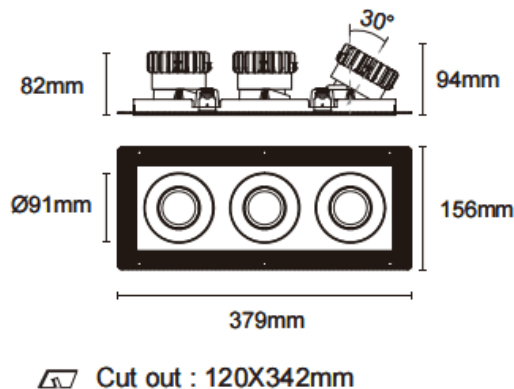

Cardan Trimless 3

Downlight Lavov de la familia Cardan Trimless 3 con una potencia de 3x17W y un ángulo de apertura del haz de 45°. Acabado en color blanco. Con un flujo luminoso total de 3x1580lm y una eficacia luminosa de 93lm/W. Fabricado en aluminio inyectado a presión y lentes de PC. Driver On-Off no dim . CCT 4000K.

Dimensions	
Product dimensions (mm)	L379*W156*H94mm

Esquema

Código artículo	86.D095.1431.01
Tipo de producto	Indoor
Categoría	Downlights
Familia	Cardan
Subfamilia	Cardan Trimless 3
Pictograms	

Producto	
Potencia real (W)	3x17
Flujo luminoso real (lm)	3x1580
Eficacia luminosa (lm/W)	93
Ángulo de apertura	45°
Life time (h)	50000hrs L80B10
IP	IP44
Color	blanco
Driver incluido	si
Equipo	On-Off no dim
Flicker Free	si
Light source	led
Type of LED	COB
Temperatura de color (K)	4000
Consistencia de color (SDCM)	SDCM<3
CRI	90