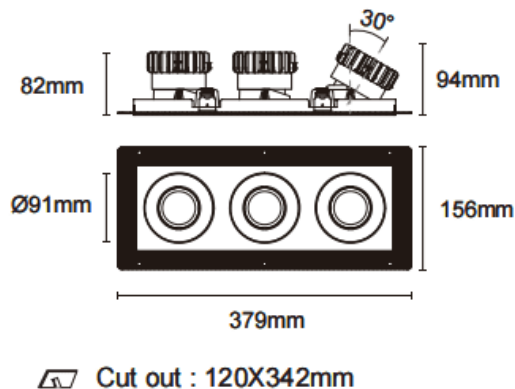

Cardan Trimless 3

Downlight Lavov de la familia Cardan Trimless 3 con una potencia de 3x17W y un ángulo de apertura del haz de 45°. Acabado en color blanco. Con un flujo luminoso total de 3x1580lm y una eficacia luminosa de 93lm/W. Fabricado en aluminio inyectado a presión y lentes de PC. Driver DALI dimmable . CCT 4000K.

Dimensions	
Product dimensions (mm)	L379*W156*H94mm

Esquema

Código artículo	86.D095.1433.01
Tipo de producto	Indoor
Categoría	Downlights
Familia	Cardan
Subfamilia	Cardan Trimless 3
Pictograms	

Producto	
Potencia real (W)	3x17
Flujo luminoso real (lm)	3x1580
Eficacia luminosa (lm/W)	93
Ángulo de apertura	45°
Life time (h)	50000hrs L80B10
IP	IP44
Color	blanco
Driver incluido	si
Equipo	DALI dimmable
Flicker Free	si
Light source	led
Type of LED	COB
Temperatura de color (K)	4000
Consistencia de color (SDCM)	SDCM<3
CRI	90