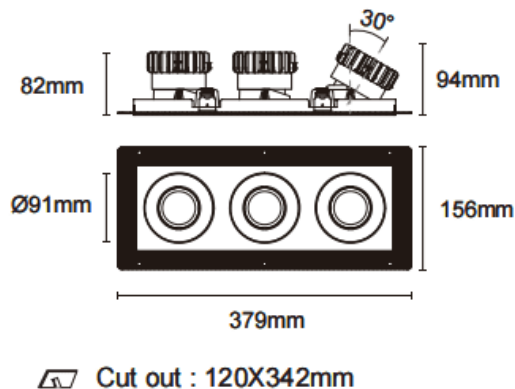

Cardan Trimless 3

Downlight Lavov de la familia Cardan Trimless 3 con una potencia de 3x17W y un ángulo de apertura del haz de 45°. Acabado en color blanco. Con un flujo luminoso total de 3x1580lm y una eficacia luminosa de 93lm/W. Fabricado en aluminio inyectado a presión y lentes de PC. Driver DALI Casamby ready. CCT 4000K.

Dimensions	
Product dimensions (mm)	L379*W156*H94mm

Esquema

Código artículo	86.D095.1439.01
Tipo de producto	Indoor
Categoría	Downlights
Familia	Cardan
Subfamilia	Cardan Trimless 3
Pictograms	

Producto	
Potencia real (W)	3x17
Flujo luminoso real (lm)	3x1580
Eficacia luminosa (lm/W)	93
Ángulo de apertura	45°
Life time (h)	50000hrs L80B10
IP	IP44
Color	blanco
Driver incluido	si
Equipo	DALI Casamby ready
Flicker Free	si
Light source	led
Type of LED	COB
Temperatura de color (K)	4000
Consistencia de color (SDCM)	SDCM<3
CRI	90