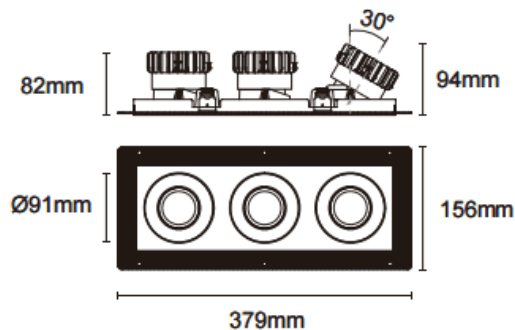

Cardan Trimless 3

Downlight Lavov de la familia Cardan Trimless 3 con una potencia de 3x17W y un ángulo de apertura del haz de 55°. Acabado en color blanco. Con un flujo luminoso total de 3x1580lm y una eficacia luminosa de 93lm/W. Fabricado en aluminio inyectado a presión y lentes de PC. Driver On-Off no dim . CCT 4000K.

Dimensions	
Product dimensions (mm)	L379*W156*H94mm

Esquema

 Cut out : 120X342mm

Código artículo	86.D095.1441.01
Tipo de producto	Indoor
Categoría	Downlights
Familia	Cardan
Subfamilia	Cardan Trimless 3
Pictograms	

Producto	
Potencia real (W)	3x17
Flujo luminoso real (lm)	3x1580
Eficacia luminosa (lm/W)	93
Ángulo de apertura	55°
Life time (h)	50000hrs L80B10
IP	IP44
Color	blanco
Driver incluido	si
Equipo	On-Off no dim
Flicker Free	si
Light source	led
Type of LED	COB
Temperatura de color (K)	4000
Consistencia de color (SDCM)	SDCM<3
CRI	90