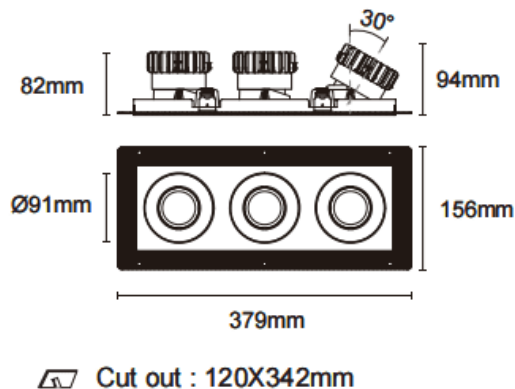

Cardan Trimless 3

Downlight Lavov de la familia Cardan Trimless 3 con una potencia de 3x17W y un ángulo de apertura del haz de 55°. Acabado en color negro. Con un flujo luminoso total de 3x1580lm y una eficacia luminosa de 93lm/W. Fabricado en aluminio inyectado a presión y lentes de PC. Driver On-Off no dim . CCT 4000K.

Dimensions	
Product dimensions (mm)	L379*W156*H94mm

Esquema

Código artículo	86.D095.1441.02
Tipo de producto	Indoor
Categoría	Downlights
Familia	Cardan
Subfamilia	Cardan Trimless 3
Pictograms	

Producto	
Potencia real (W)	3x17
Flujo luminoso real (lm)	3x1580
Eficacia luminosa (lm/W)	93
Ángulo de apertura	55°
Life time (h)	50000hrs L80B10
IP	IP44
Color	negro
Driver incluido	si
Equipo	On-Off no dim
Flicker Free	si
Light source	led
Type of LED	COB
Temperatura de color (K)	4000
Consistencia de color (SDCM)	SDCM<3
CRI	90