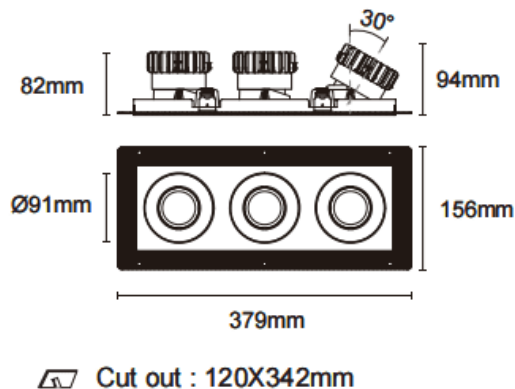

Cardan Trimless 3

Downlight Lavov de la familia Cardan Trimless 3 con una potencia de 3x17W y un ángulo de apertura del haz de 55°. Acabado en color blanco. Con un flujo luminoso total de 3x1580lm y una eficacia luminosa de 93lm/W. Fabricado en aluminio inyectado a presión y lentes de PC. Driver DALI dimmable . CCT 4000K.

Dimensions	
Product dimensions (mm)	L379*W156*H94mm

Esquema

Código artículo	86.D095.1443.01
Tipo de producto	Indoor
Categoría	Downlights
Familia	Cardan
Subfamilia	Cardan Trimless 3
Pictograms	

Producto	
Potencia real (W)	3x17
Flujo luminoso real (lm)	3x1580
Eficacia luminosa (lm/W)	93
Ángulo de apertura	55°
Tiempo de vida	50000hrs L80B10
IP	IP44
Color	blanco
Driver incluido	si
Equipo	DALI dimmable
Flicker Free	si
Fuente de luz	LED
Tipo de LED	COB
Temperatura de color (K)	4000
Consistencia de color (SDCM)	SDCM3
CRI	90