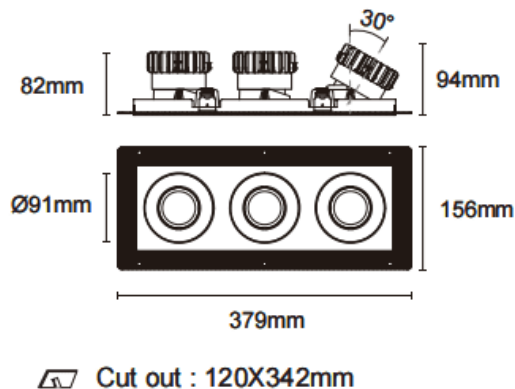

### Cardan Trimless 3

Downlight Lavov de la familia Cardan Trimless 3 con una potencia de 3x17W y un ángulo de apertura del haz de 55°. Acabado en color negro. Con un flujo luminoso total de 3x1580lm y una eficacia luminosa de 93lm/W. Fabricado en aluminio inyectado a presión y lentes de PC. Driver DALI dimmable . CCT 4000K.

Dimensions	
Product dimensions (mm)	L379*W156*H94mm

### Esquema

Código artículo	86.D095.1443.02
Tipo de producto	Indoor
Categoría	Downlights
Familia	Cardan
Subfamilia	Cardan Trimless 3
Pictograms	

Producto	
Potencia real (W)	3x17
Flujo luminoso real (lm)	3x1580
Eficacia luminosa (lm/W)	93
Ángulo de apertura	55°
Tiempo de vida	50000hrs L80B10
IP	IP44
Color	negro
Driver incluido	si
Equipo	DALI dimmable
Flicker Free	si
Fuente de luz	LED
Tipo de LED	COB
Temperatura de color (K)	4000
Consistencia de color (SDCM)	SDCM3
CRI	90