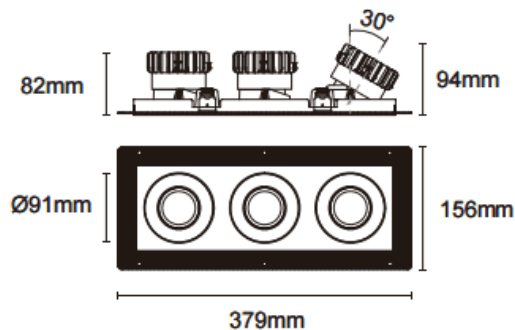

Cardan Trimless 3

Downlight Lavov de la familia Cardan Trimless 3 con una potencia de 3x17W y un ángulo de apertura del haz de 55°. Acabado en color negro. Con un flujo luminoso total de 3x1580lm y una eficacia luminosa de 93lm/W. Fabricado en aluminio inyectado a presión y lentes de PC. Driver DALI Casamby ready. CCT 4000K.

Dimensions	
Product dimensions (mm)	L379*W156*H94mm

Esquema

 Cut out : 120X342mm

Código artículo	86.D095.1449.02
Tipo de producto	Indoor
Categoría	Downlights
Familia	Cardan
Subfamilia	Cardan Trimless 3
Pictograms	

Producto	
Potencia real (W)	3x17
Flujo luminoso real (lm)	3x1580
Eficacia luminosa (lm/W)	93
Ángulo de apertura	55°
Life time (h)	50000hrs L80B10
IP	IP44
Color	negro
Driver incluido	si
Equipo	DALI Casamby ready
Flicker Free	si
Light source	led
Type of LED	COB
Temperatura de color (K)	4000
Consistencia de color (SDCM)	SDCM<3
CRI	90