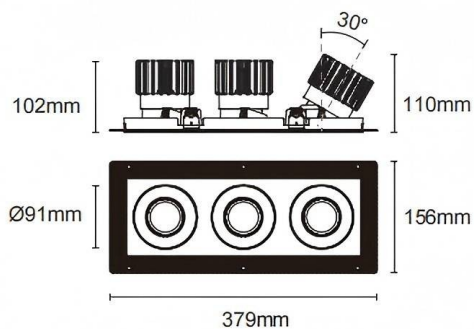

Cardan Trimless 3

Downlight Lavov de la familia Cardan Trimless 3 con una potencia de 3x25W y un ángulo de apertura del haz de 50°. Acabado en color negro. Con un flujo luminoso total de 3x2394lm y una eficacia luminosa de 95.76lm/W. Fabricado en aluminio inyectado a presión y lentes de PC. Driver DALI dimmable . CCT 3000K.

Dimensions

Product dimensions (mm) **L379*W156*H110mm**

Esquema

△ Cut out : 120X342mm (Trimless)

Código artículo	86.D095.2333.02
Tipo de producto	Indoor
Categoría	Downlights
Familia	Cardan
Subfamilia	Cardan Trimless 3
Pictograms	

Producto	
Potencia real (W)	3x25
Flujo luminoso real (lm)	3x2394
Eficacia luminosa (lm/W)	95.76
Ángulo de apertura	50°
Life time (h)	50000hrs L80B10
IP	IP44
Color	negro
Driver incluido	si
Equipo	DALI dimmable
Flicker Free	si
Light source	led
Type of LED	COB
Temperatura de color (K)	3000
Consistencia de color (SDCM)	SDCM<3
CRI	90