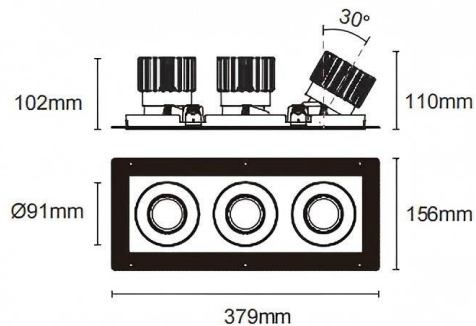

Cardan Trimless 3

Downlight Lavov de la familia Cardan Trimless 3 con una potencia de 3x25W y un ángulo de apertura del haz de 55°. Acabado en color negro. Con un flujo luminoso total de 3x2394lm y una eficacia luminosa de 95.76lm/W. Fabricado en aluminio inyectado a presión y lentes de PC. Driver DALI Casamby ready. CCT 3000K.

Código artículo	86.D095.2349.02
Tipo de producto	Indoor
Categoría	Downlights
Familia	Cardan
Subfamilia	Cardan Trimless 3
Pictograms	

Dimensions

Product dimensions (mm) **L379*W156*H110mm**

Esquema

Cut out : 120X342mm (Trimless)

Producto

Potencia real (W)	3x25
Flujo luminoso real (lm)	3x2394
Eficacia luminosa (lm/W)	95.76
Ángulo de apertura	55°
Life time (h)	50000hrs L80B10
IP	IP44
Color	negro
Driver incluido	si
Equipo	DALI Casamby ready
Flicker Free	si
Light source	led
Type of LED	COB
Temperatura de color (K)	3000
Consistencia de color (SDCM)	SDCM<3
CRI	90