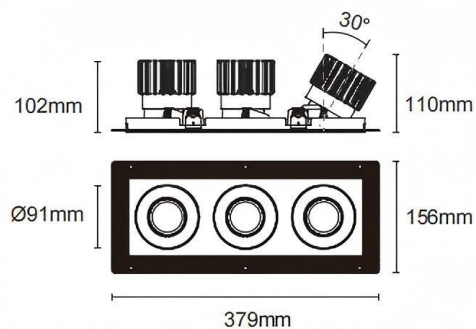

Cardan Trimless 3

Downlight Lavov de la familia Cardan Trimless 3 con una potencia de 3x25W y un ángulo de apertura del haz de 30°. Acabado en color blanco. Con un flujo luminoso total de 3x2394lm y una eficacia luminosa de 95.76lm/W. Fabricado en aluminio inyectado a presión y lentes de PC. Driver On-Off no dim . CCT 4000K.

Código artículo	86.D095.2411.01
Tipo de producto	Indoor
Categoría	Downlights
Familia	Cardan
Subfamilia	Cardan Trimless 3
Pictograms	

Dimensions

Product dimensions (mm) **L379*W156*H110mm**

Esquema

 Cut out : 120X342mm (Trimless)

Producto

Potencia real (W)	3x25
Flujo luminoso real (lm)	3x2394
Eficacia luminosa (lm/W)	95.76
Ángulo de apertura	30°
Life time (h)	50000hrs L80B10
IP	IP44
Color	blanco
Driver incluido	si
Equipo	On-Off no dim
Flicker Free	si
Light source	led
Type of LED	COB
Temperatura de color (K)	4000
Consistencia de color (SDCM)	SDCM<3
CRI	90