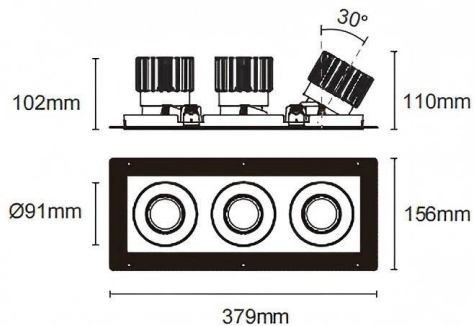

Cardan Trimless 3

Downlight Lavov de la familia Cardan Trimless 3 con una potencia de 3x25W y un ángulo de apertura del haz de 30°. Acabado en color blanco. Con un flujo luminoso total de 3x2394lm y una eficacia luminosa de 95.76lm/W. Fabricado en aluminio inyectado a presión y lentes de PC. Driver DALI dimmable . CCT 4000K.

Dimensions

Product dimensions (mm) **L379*W156*H110mm**

Esquema

△ Cut out : 120X342mm (Trimless)

Código artículo	86.D095.2413.01
Tipo de producto	Indoor
Categoría	Downlights
Familia	Cardan
Subfamilia	Cardan Trimless 3
Pictograms	

Producto	
Potencia real (W)	3x25
Flujo luminoso real (lm)	3x2394
Eficacia luminosa (lm/W)	95.76
Ángulo de apertura	30°
Life time (h)	50000hrs L80B10
IP	IP44
Color	blanco
Driver incluido	si
Equipo	DALI dimmable
Flicker Free	si
Light source	led
Type of LED	COB
Temperatura de color (K)	4000
Consistencia de color (SDCM)	SDCM<3
CRI	90