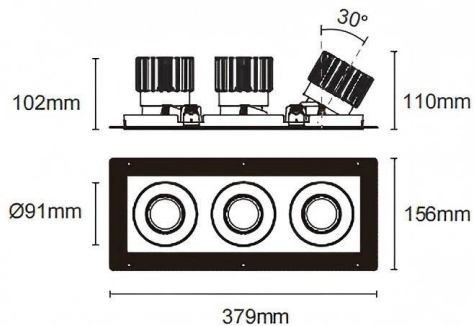

### Cardan Trimless 3

Downlight Lavov de la familia Cardan Trimless 3 con una potencia de 3x25W y un ángulo de apertura del haz de 30°. Acabado en color blanco. Con un flujo luminoso total de 3x2394lm y una eficacia luminosa de 95.76lm/W. Fabricado en aluminio inyectado a presión y lentes de PC. Driver DALI Casamby ready. CCT 4000K.

#### Dimensions

Product dimensions (mm) **L379\*W156\*H110mm**

#### Esquema

△ Cut out : 120X342mm (Trimless)

**Código artículo** 86.D095.2419.01

**Tipo de producto** Indoor

**Categoría** Downlights

**Familia** Cardan

**Subfamilia** Cardan Trimless 3

**Pictograms**

#### Producto

**Potencia real (W)** 3x25

**Flujo luminoso real (lm)** 3x2394

**Eficacia luminosa (lm/W)** 95.76

**Ángulo de apertura** 30°

**Life time (h)** 50000hrs L80B10

**IP** IP44

**Color** blanco