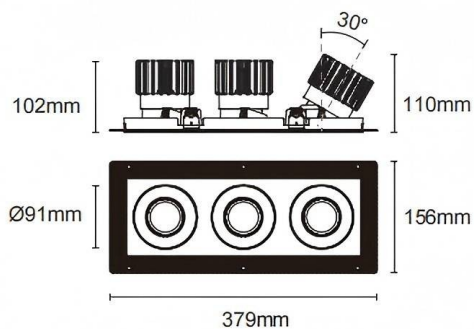

Cardan Trimless 3

Downlight Lavov de la familia Cardan Trimless 3 con una potencia de 3x25W y un ángulo de apertura del haz de 40°. Acabado en color negro. Con un flujo luminoso total de 3x2394lm y una eficacia luminosa de 95.76lm/W. Fabricado en aluminio inyectado a presión y lentes de PC. Driver DALI dimmable . CCT 4000K.

Dimensions

Product dimensions (mm) **L379*W156*H110mm**

Esquema

Cut out : 120X342mm (Trimless)

Código artículo	86.D095.2423.02
Tipo de producto	Indoor
Categoría	Downlights
Familia	Cardan
Subfamilia	Cardan Trimless 3
Pictograms	

Producto	
Potencia real (W)	3x25
Flujo luminoso real (lm)	3x2394
Eficacia luminosa (lm/W)	95.76
Ángulo de apertura	40°
Tiempo de vida	50000hrs L80B10
IP	IP44
Color	negro
Driver incluido	si
Equipo	DALI dimmable
Flicker Free	si
Fuente de luz	LED
Tipo de LED	COB
Temperatura de color (K)	4000
Consistencia de color (SDCM)	SDCM3
CRI	90