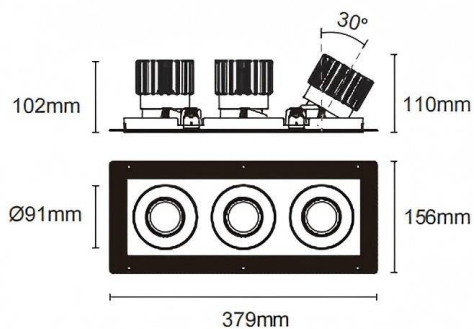

### Cardan Trimless 3

Downlight Lavov de la familia Cardan Trimless 3 con una potencia de 3x25W y un ángulo de apertura del haz de 50°. Acabado en color blanco. Con un flujo luminoso total de 3x2394lm y una eficacia luminosa de 95.76lm/W. Fabricado en aluminio inyectado a presión y lentes de PC. Driver DALI Casamby ready. CCT 4000K.

#### Dimensions

Product dimensions (mm) **L379\*W156\*H110mm**

#### Esquema

△ Cut out : 120X342mm (Trimless)

**Código artículo** 86.D095.2439.01

**Tipo de producto** Indoor

**Categoría** Downlights

**Familia** Cardan

**Subfamilia** Cardan Trimless 3

**Pictograms**

#### Producto

**Potencia real (W)** 3x25

**Flujo luminoso real (lm)** 3x2394

**Eficacia luminosa (lm/W)** 95.76

**Ángulo de apertura** 50°

**Life time (h)** 50000hrs L80B10

**IP** IP44

**Color** blanco