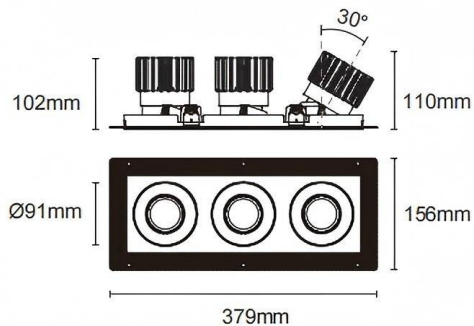

Cardan Trimless 3

Downlight Lavov de la familia Cardan Trimless 3 con una potencia de 3x25W y un ángulo de apertura del haz de 55°. Acabado en color blanco. Con un flujo luminoso total de 3x2394lm y una eficacia luminosa de 95.76lm/W. Fabricado en aluminio inyectado a presión y lentes de PC. Driver On-Off no dim . CCT 4000K.

Dimensions

Product dimensions (mm) **L379*W156*H110mm**

Esquema

Cut out : 120X342mm (Trimless)

Código artículo	86.D095.2441.01
Tipo de producto	Indoor
Categoría	Downlights
Familia	Cardan
Subfamilia	Cardan Trimless 3
Pictograms	

Producto	
Potencia real (W)	3x25
Flujo luminoso real (lm)	3x2394
Eficacia luminosa (lm/W)	95.76
Ángulo de apertura	55°
Life time (h)	50000hrs L80B10
IP	IP44
Color	blanco
Driver incluido	si
Equipo	On-Off no dim
Flicker Free	si
Light source	led
Type of LED	COB
Temperatura de color (K)	4000
Consistencia de color (SDCM)	SDCM<3
CRI	90