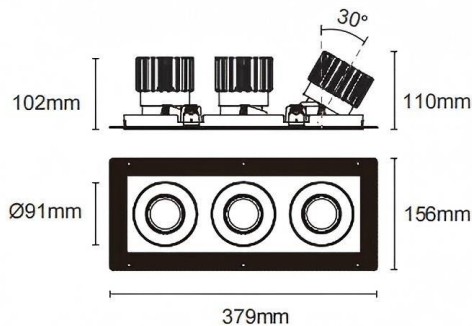

Cardan Trimless 3

Downlight Lavov de la familia Cardan Trimless 3 con una potencia de 3x25W y un ángulo de apertura del haz de 55°. Acabado en color blanco. Con un flujo luminoso total de 3x2394lm y una eficacia luminosa de 95.76lm/W. Fabricado en aluminio inyectado a presión y lentes de PC. Driver DALI Casamby ready. CCT 4000K.

Dimensions

Product dimensions (mm) **L379*W156*H110mm**

Esquema

△ Cut out : 120X342mm (Trimless)

Código artículo	86.D095.2449.01
Tipo de producto	Indoor
Categoría	Downlights
Familia	Cardan
Subfamilia	Cardan Trimless 3
Pictograms	

Producto	
Potencia real (W)	3x25
Flujo luminoso real (lm)	3x2394
Eficacia luminosa (lm/W)	95.76
Ángulo de apertura	55°
Life time (h)	50000hrs L80B10
IP	IP44
Color	blanco
Driver incluido	si
Equipo	DALI Casamby ready
Flicker Free	si
Light source	led
Type of LED	COB
Temperatura de color (K)	4000
Consistencia de color (SDCM)	SDCM<3
CRI	90