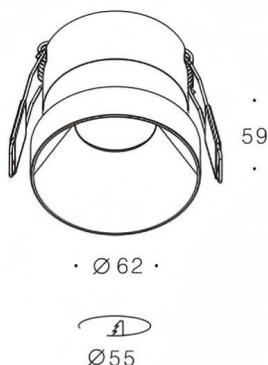

### Kepler

Downlight Lavov de la familia Kepler con una potencia de 12W y un ángulo de apertura del haz de 36°. Acabado en color negro. Con un flujo luminoso total de 726lm y una eficacia luminosa de 60.5lm/W. Fabricado en aluminio inyectado a presión y lentes de PC. Driver DALI dimmable. CCT 2700K.

#### Dimensions

Product dimensions (mm)       $\varnothing 62 * H 59 \text{mm}$

#### Curva fotométrica

|                         |                        |
|-------------------------|------------------------|
| <b>Código artículo</b>  | <b>86.D098.1233.02</b> |
| <b>Tipo de producto</b> | <b>Indoor</b>          |
| <b>Categoría</b>        | <b>Downlights</b>      |
| <b>Familia</b>          | <b>Kepler</b>          |
| <b>Subfamilia</b>       | <b>Kepler</b>          |
| <b>Pictograms</b>       |                        |