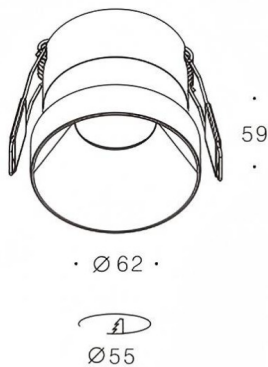

### Kepler

Downlight Lavov de la familia Kepler con una potencia de 12W y un ángulo de apertura del haz de 24°. Acabado en color plata mate. Con un flujo luminoso total de 726lm y una eficacia luminosa de 60.5lm/W. Fabricado en aluminio inyectado a presión y lentes de PC. Driver On-Off no dim . CCT 4000K.

#### Dimensions

Product dimensions (mm)       $\varnothing 62 * H 59 \text{mm}$

#### Esquema

Código artículo	86.D098.1421.03
Tipo de producto	Indoor
Categoría	Downlights
Familia	Kepler
Subfamilia	Kepler
Pictograms	

Producto	
Potencia real (W)	12
Flujo luminoso real (lm)	726
Eficacia luminosa (lm/W)	60.5
Ángulo de apertura	24°
Life time (h)	50000hrs L80B10
IP	IP44
Color	plata mate
Driver incluido	si
Equipo	On-Off no dim
Flicker Free	si
Light source	led
Type of LED	COB
Temperatura de color (K)	4000
Consistencia de color (SDCM)	SDCM<3
CRI	90
IK	06