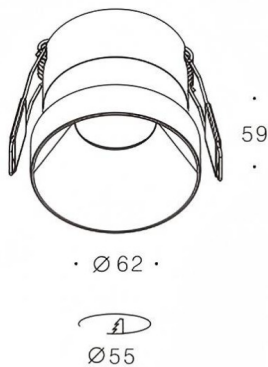

### Kepler

Downlight Lavov de la familia Kepler con una potencia de 12W y un ángulo de apertura del haz de 24°. Acabado en color bronce mate .Con un flujo luminoso total de 726lm y una eficacia luminosa de 60.5lm/W. Fabricado en aluminio inyectado a presión y lentes de PC. Driver On-Off no dim . CCT 4000K.

#### Dimensions

Product dimensions (mm)      **ø62\*H59mm**

#### Esquema

|                         |                        |
|-------------------------|------------------------|
| <b>Código artículo</b>  | <b>86.D098.1421.31</b> |
| <b>Tipo de producto</b> | <b>Indoor</b>          |
| <b>Categoría</b>        | <b>Downlights</b>      |
| <b>Familia</b>          | <b>Kepler</b>          |
| <b>Subfamilia</b>       | <b>Kepler</b>          |
| <b>Pictograms</b>       |                        |