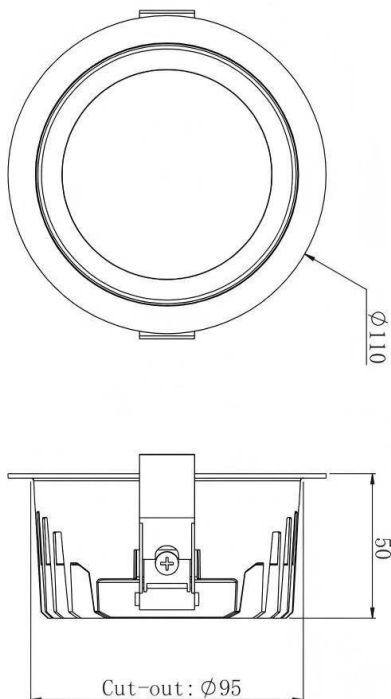

Esquema

Código artículo	86.D100.1331.01
Tipo de producto	Indoor
Categoría	Downlights
Familia	HEF Low glare

Pictograms

Producto	
Potencia real (W)	5
Flujo luminoso real (lm)	600
Eficacia luminosa (lm/W)	120
Ángulo de apertura	55°
Tiempo de vida	50000hrs L80B10
IP	IP40
Color	blanco y reflector blanco
U. G. R	19
Driver incluido	si
Equipo	On-Off no dim
Flicker Free	si
Fuente de luz	led
Tipo de LED	SMD
Temperatura de color (K)	3000
Consistencia de color (SDCM)	SDCM5
CRI	80
IK	06