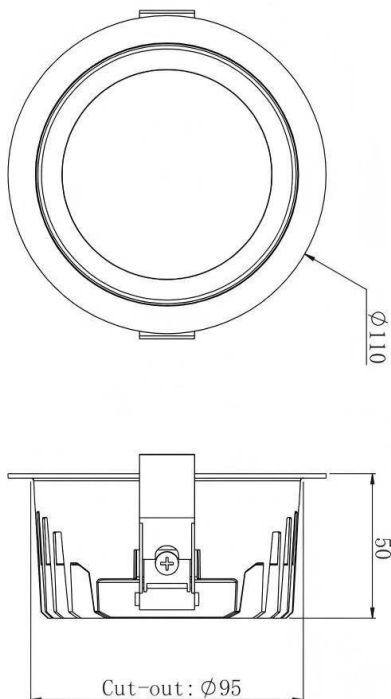

HEF Low glare

Downlight Lavov de la familia con una potencia de 5W y un ángulo de apertura del haz de 55°. Acabado en color blanco y reflector blanco. Con un flujo luminoso total de 600lm y una eficacia luminosa de 120lm/W. Fabricado en cuerpo de aluminio inyectado a presión y micro nano lentes de PC. Driver DALI dimmable. CCT 3000K.

Dimensions

Product dimensions (mm) $\varnothing 110 * H50mm$

Esquema

Código artículo	86.D100.1333.01
Tipo de producto	Indoor
Categoría	Downlights
Familia	HEF Low glare

Pictograms

Producto	
Potencia real (W)	5
Flujo luminoso real (lm)	600
Eficacia luminosa (lm/W)	120
Ángulo de apertura	55°
Life time (h)	50000hrs L80B10
IP	IP40
Color	blanco y reflector blanco
U. G. R	<19
Driver incluido	si
Equipo	DALI dimmable
Flicker Free	si
Light source	led
Type of LED	SMD
Temperatura de color (K)	3000
Consistencia de color (SDCM)	SDCM<5
CRI	80
IK	06