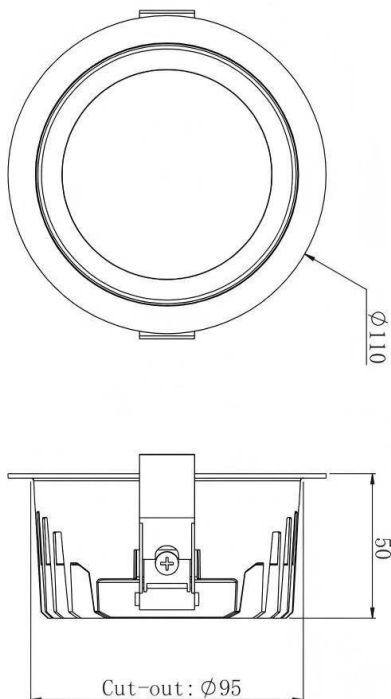

### HEF Low glare

Downlight Lavov de la familia con una potencia de 5W y un ángulo de apertura del haz de 55°. Acabado en color blanco y reflector blanco. Con un flujo luminoso total de 600lm y una eficacia luminosa de 120lm/W. Fabricado en cuerpo de aluminio inyectado a presión y micro nano lentes de PC. Driver DALI dimmable. CCT 3000K.

#### Dimensions

Product dimensions (mm)  $\varnothing 110 * H50mm$

#### Pictograms

Producto	
Potencia real (W)	5
Flujo luminoso real (lm)	600
Eficacia luminosa (lm/W)	120
Ángulo de apertura	55°
Tiempo de vida	50000hrs L80B10
IP	IP40
Color	blanco y reflector blanco
U. G. R	19
Driver incluido	si
Equipo	DALI dimmable
Flicker Free	si
Fuente de luz	led
Tipo de LED	SMD
Temperatura de color (K)	3000
Consistencia de color (SDCM)	SDCM5
CRI	80
IK	06