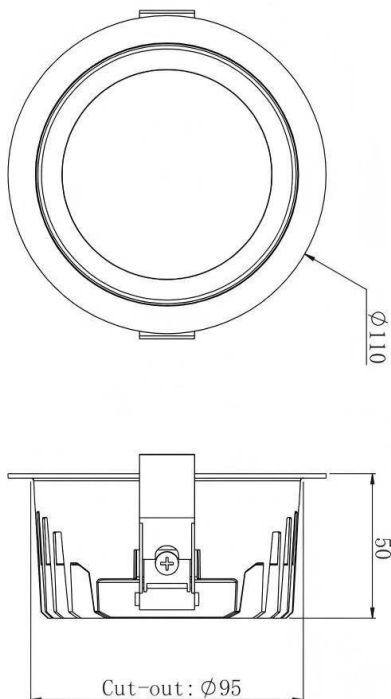

HEF Low glare

Downlight Lavov de la familia con una potencia de 5W y un ángulo de apertura del haz de 55°. Acabado en color blanco y reflector blanco. Con un flujo luminoso total de 600lm y una eficacia luminosa de 120lm/W. Fabricado en cuerpo de aluminio inyectado a presión y micro nano lentes de PC. Driver On-Off no dim . CCT 4000K.

Dimensions

Product dimensions (mm) **ø110*H50mm**

Esquema

Código artículo	86.D100.1431.01
Tipo de producto	Indoor
Categoría	Downlights
Familia	HEF Low glare
Pictograms	

Producto	
Potencia real (W)	5
Flujo luminoso real (lm)	600
Eficacia luminosa (lm/W)	120
Ángulo de apertura	55°
Life time (h)	50000hrs L80B10
IP	IP40
Color	blanco y reflector blanco
U. G. R	<19
Driver incluido	si
Equipo	On-Off no dim
Flicker Free	si
Light source	led
Type of LED	SMD
Temperatura de color (K)	4000
Consistencia de color (SDCM)	SDCM<5
CRI	80
IK	06