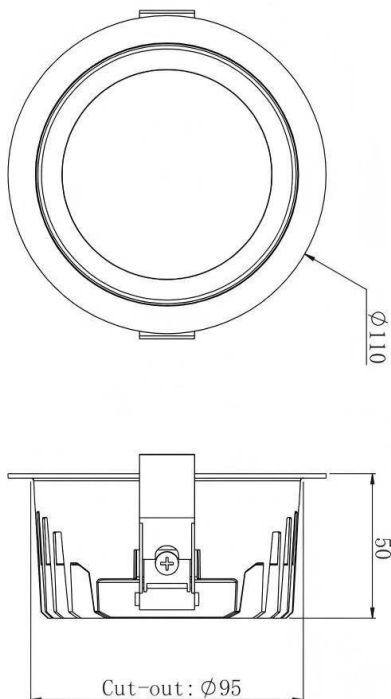

HEF Low glare

Downlight Lavov de la familia con una potencia de 5W y un ángulo de apertura del haz de 55°. Acabado en color blanco y reflector blanco. Con un flujo luminoso total de 600lm y una eficacia luminosa de 120lm/W. Fabricado en cuerpo de aluminio inyectado a presión y micro nano lentes de PC. Driver On-Off no dim . CCT 4000K.

Dimensions

Product dimensions (mm) **ø110*H50mm**

Esquema

Código artículo	86.D100.1431.01
Tipo de producto	Indoor
Categoría	Downlights
Familia	HEF Low glare
Pictograms	

Producto	
Potencia real (W)	5
Flujo luminoso real (lm)	600
Eficacia luminosa (lm/W)	120
Ángulo de apertura	55°
Tiempo de vida	50000hrs L80B10
IP	IP40
Color	blanco y reflector blanco
U. G. R	19
Driver incluido	si
Equipo	On-Off no dim
Flicker Free	si
Fuente de luz	led
Tipo de LED	SMD
Temperatura de color (K)	4000
Consistencia de color (SDCM)	SDCM5
CRI	80
IK	06