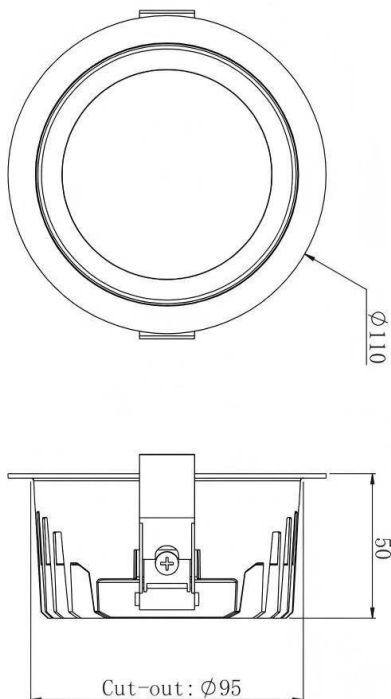

HEF Low glare

Downlight Lavov de la familia con una potencia de 5W y un ángulo de apertura del haz de 55°. Acabado en color blanco y reflector blanco. Con un flujo luminoso total de 600lm y una eficacia luminosa de 120lm/W. Fabricado en cuerpo de aluminio inyectado a presión y micro nano lentes de PC. Driver DALI dimmable. CCT 4000K.

Dimensions

Product dimensions (mm) **ø110*H50mm**

Esquema

Código artículo	86.D100.1433.01
Tipo de producto	Indoor
Categoría	Downlights
Familia	HEF Low glare
Pictograms	

Producto	
Potencia real (W)	5
Flujo luminoso real (lm)	600
Eficacia luminosa (lm/W)	120
Ángulo de apertura	55°
Tiempo de vida	50000hrs L80B10
IP	IP40
Color	blanco y reflector blanco
U. G. R	19
Driver incluido	si
Equipo	DALI dimmable
Flicker Free	si
Fuente de luz	led
Tipo de LED	SMD
Temperatura de color (K)	4000
Consistencia de color (SDCM)	SDCM5
CRI	80
IK	06